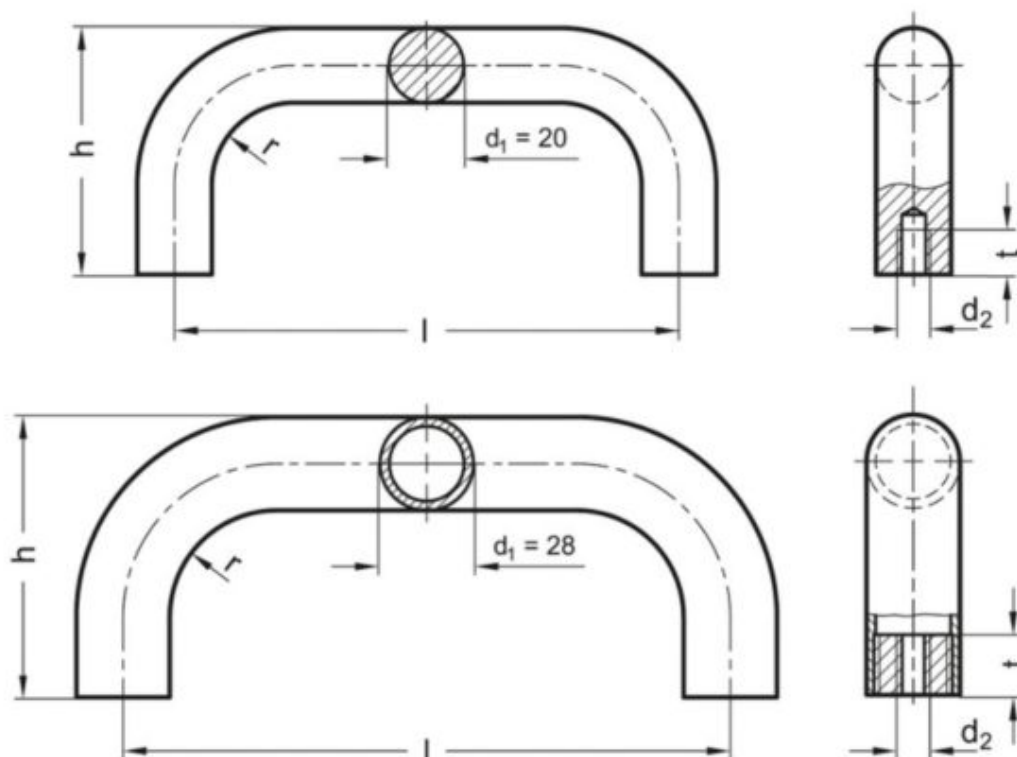

Varenummer: 20165367

Beskrivelse: E+G Bøjlegreb GN 426-AL-28-400-BL

Mål

d1	= 28
d2	= M10
h	= 78
l	= 400
r	= 32
t min	= 15